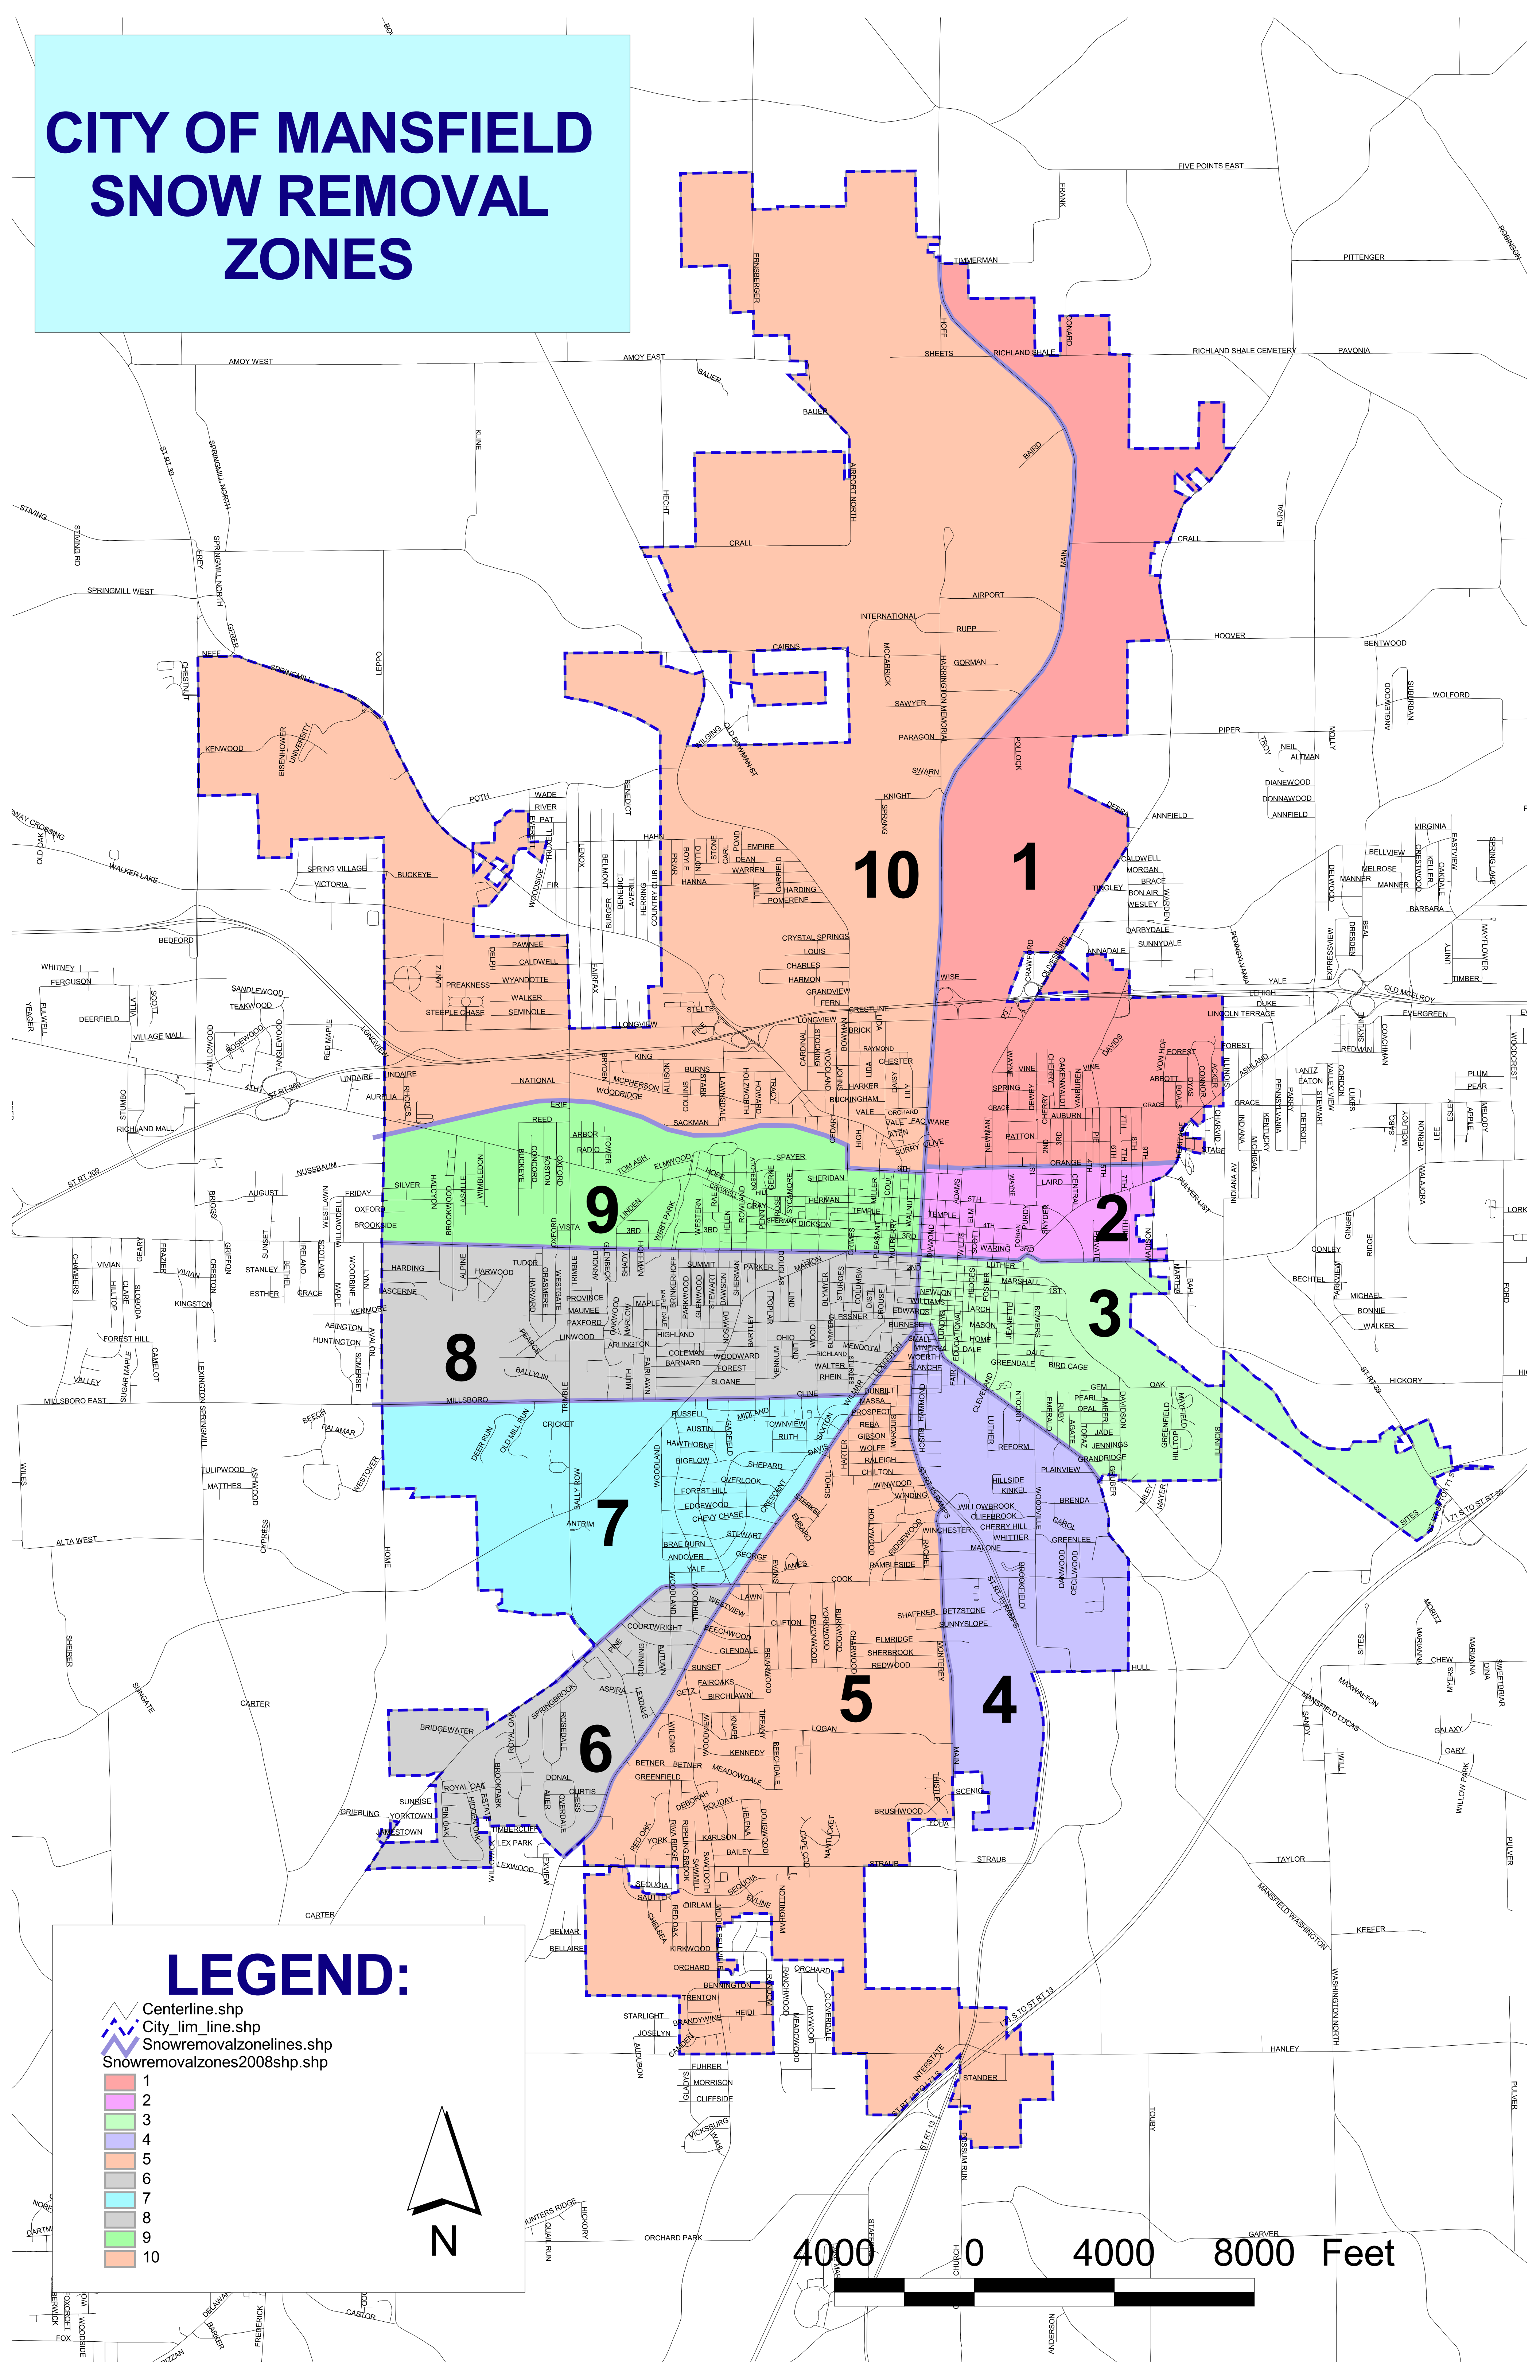

CITY OF MANSFIELD SNOW REMOVAL ZONES

LEGEND:

-  Centerline.shp
-  City_lim_line.shp
-  Snowremovalzonelines.shp
-  Snowremovalzones2008shp.shp

-  1
-  2
-  3
-  4
-  5
-  6
-  7
-  8
-  9
-  10

4000 0 4000 8000 Feet